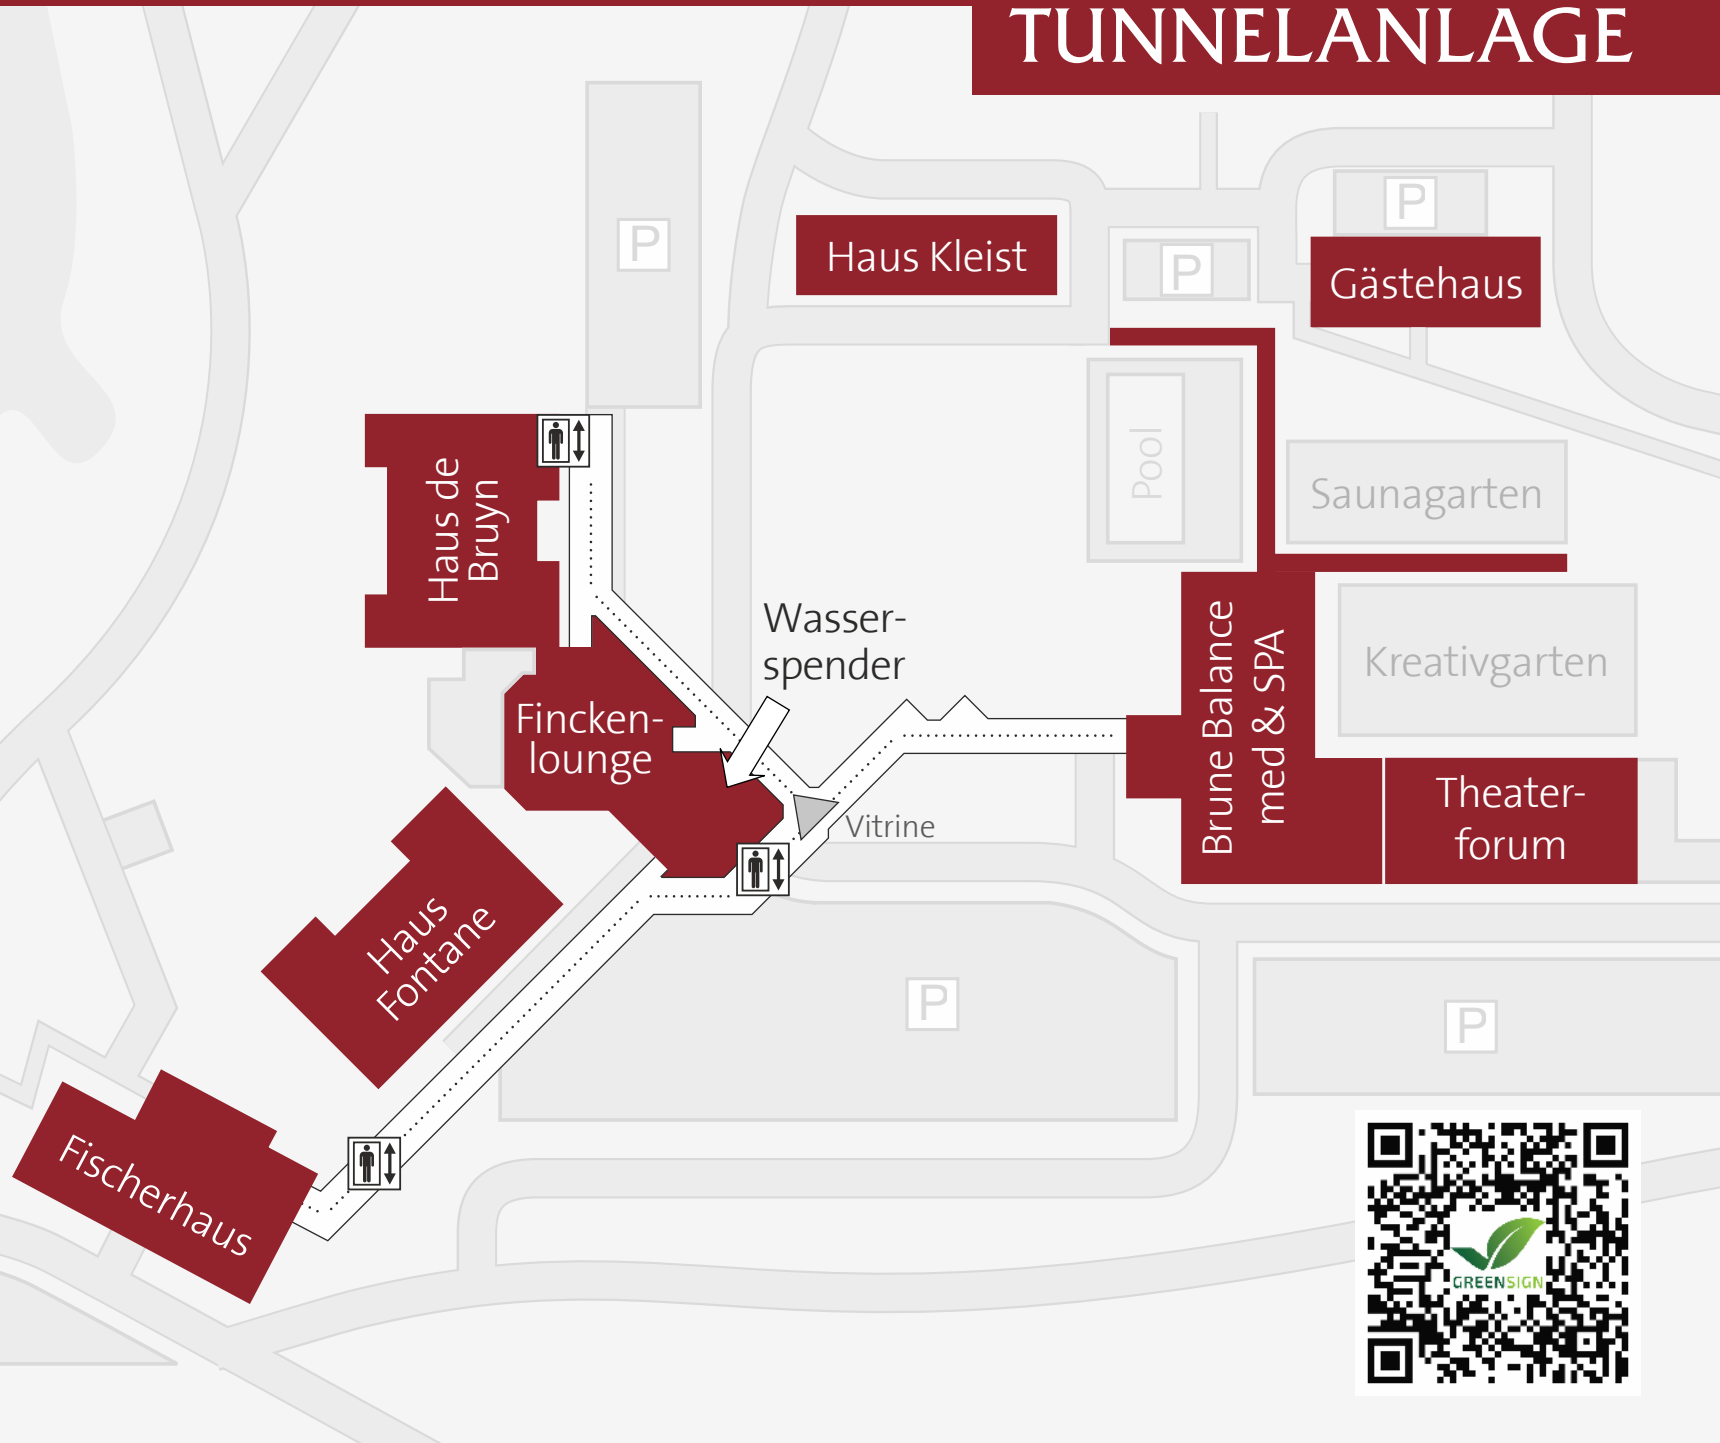

GELÄNDEPLAN

GUT KLOSTERMÜHLE
natur resort & medical spa

TUNNELANLAGE

GUT KLOSTERMÜHLE
natur resort & medical spa

Madlitzer See

EIN GUTES VERSTECK, UM SICH ZU FINDEN.