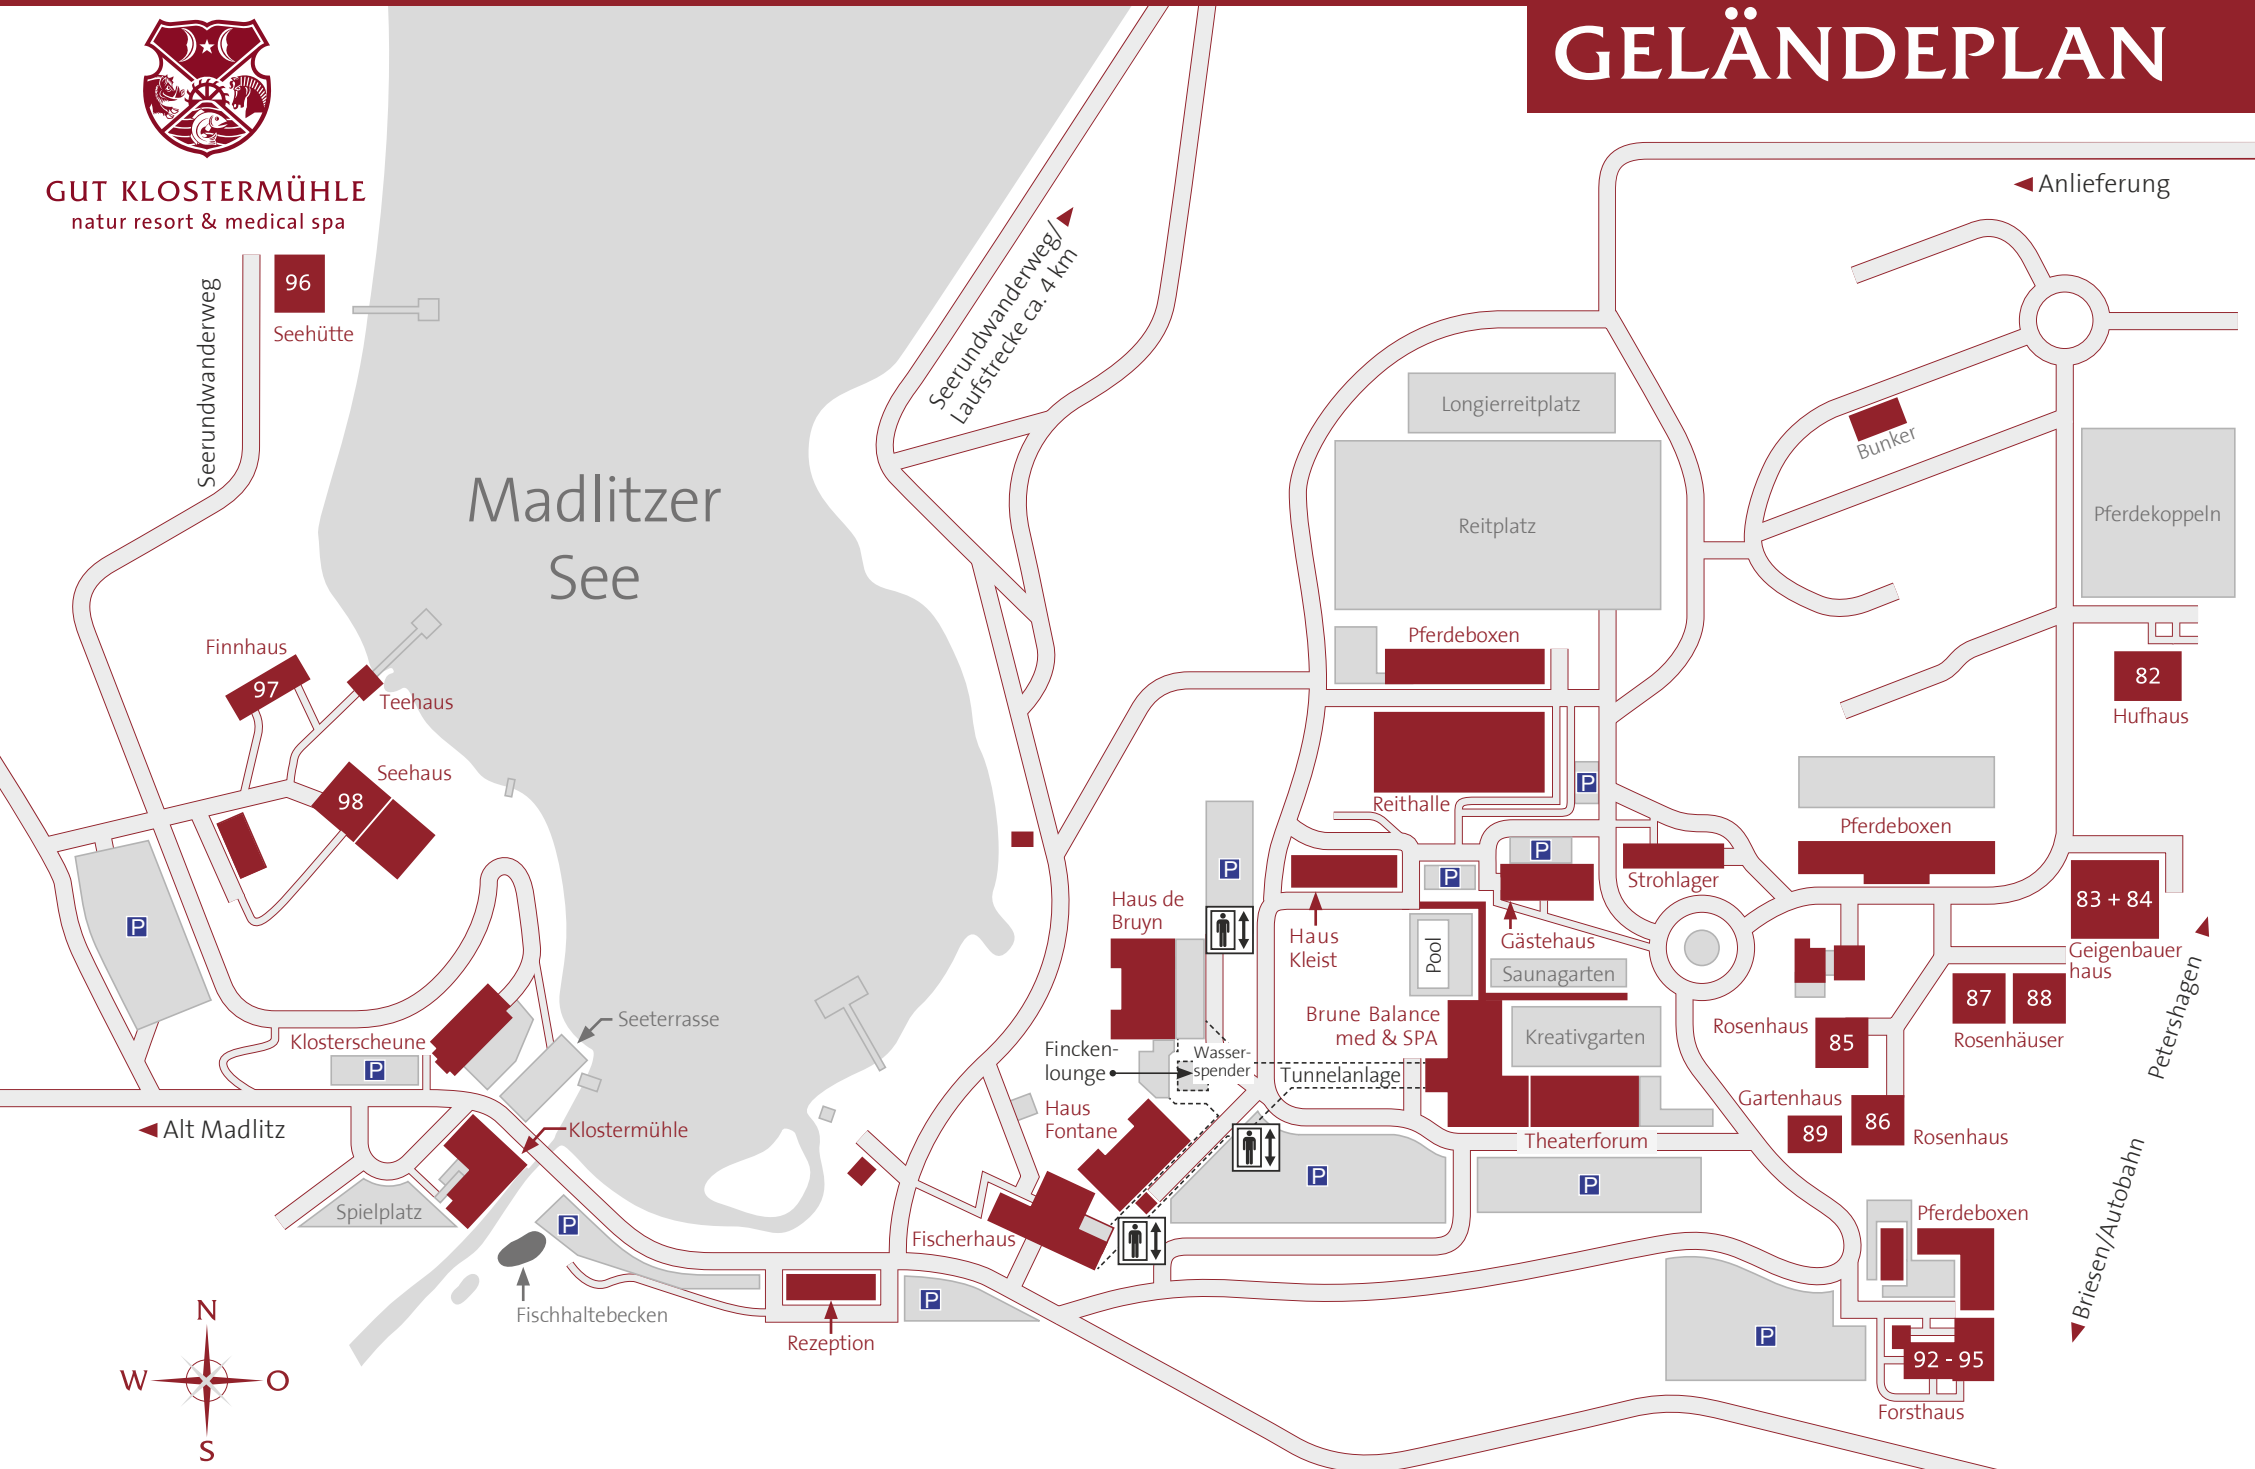

GELÄNDEPLAN

GUT KLOSTERMÜHLE
natur resort & medical spa

TUNNELANLAGE

GUT KLOSTERMÜHLE
natur resort & medical spa

Madlitzer See

EIN GUTES VERSTECK, UM SICH ZU FINDEN.